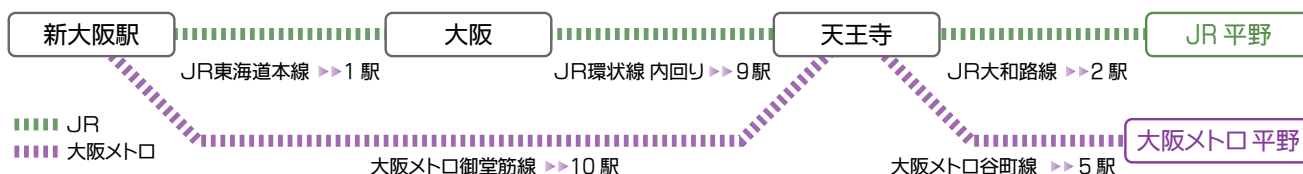

融通念佛宗総本山 大念佛寺

Yuzu-nenbutsu sect head temple Dainenbutsu-ji

交通アクセス

〒547-0045

大阪市平野区平野上町 1-7-26

TEL 06-6791-0026

■ 電車でお越しの方は

JR 大和路線 平野駅より 南へ徒歩5分
または 大阪メトロ谷町線 平野駅 ①②出口より 北へ徒歩8分

■ お車でお越しの方は

国道25号線平野警察署西交差点より国道479号線へ
ライフ前交差点から駐車場へ
阪神高速松原線（市内から）駒川出口より
（奈良から）平野出口より